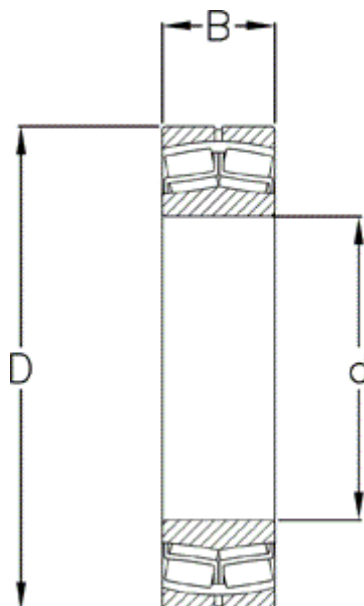

Varenummer: 571822010801

Beskrivelse: NSK Sfærisk rulleleje 22244CAE4 CM

Mål

= Further measures: [Download PDF catalogue from Documents](#)

B = 108

d = 220

D = 400